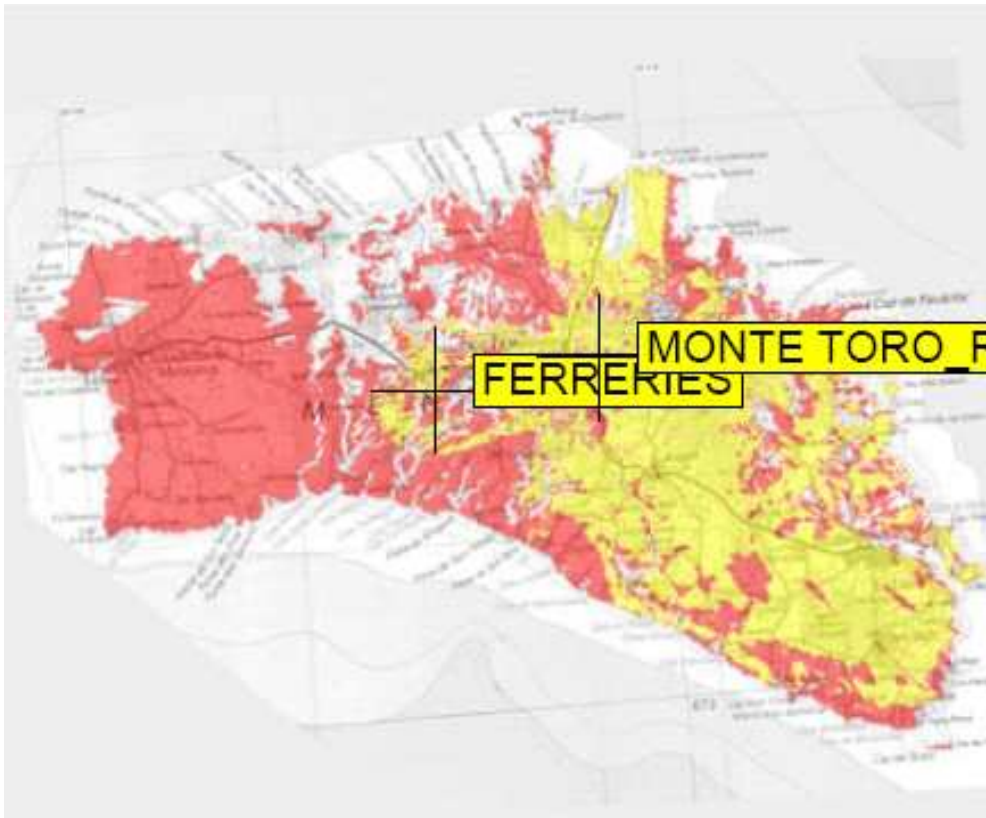

COBERTURA d'IB3 PER TDT A MENORCA

Les àrees geogràfiques de color vermell i groc representen la cobertura d'IB3 a la TDT a partir del 30 de juny.